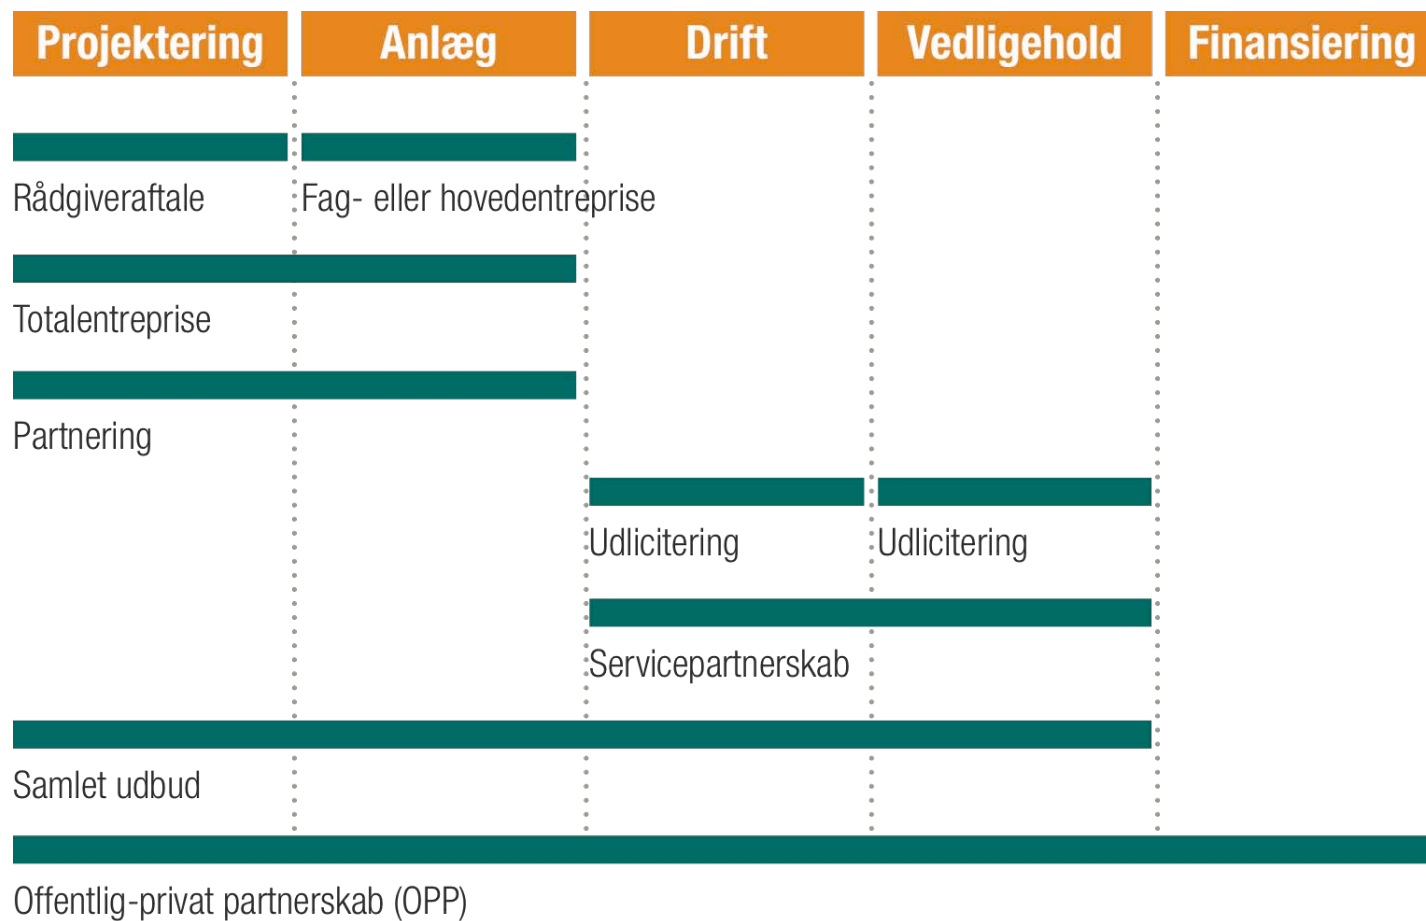

DFM Konferencen 2010

#

1

Udviklingsdirektør Bente Andersen

COWI

Organisationsformer

Rigsarkivet

Elementer i OPP-projektet Rigsarkivet

Rigsarkivet - Ny teknologi

Mærkningsordningen LEED